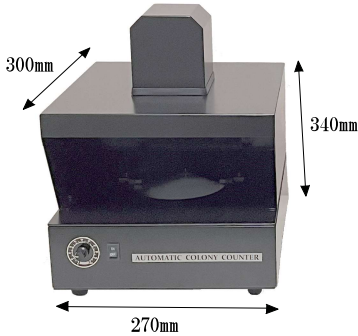

自動コロニーカウンター・ECLA-1

高性能自動コロニーカウンター
Automatic Colony Count Analyzer

自動コロニーカウンター
(お使いのパソコンで使用できます。)

Microsoft SurfaceとECLA-1

Microsoft Surfaceと
タブレットモニターとECLA-1

微細なコロニーも高精度に瞬時にカウント

コロニーカウンターECLA-1はカメラで画像を取り込んでコロニーの数を一瞬で自動計測する自動コロニーカウンターです。人の手で数える事が難しい数の多いシャーレも1秒以内に計測できます。コロニーとバックグラウンドを比較するアルゴリズムは全てのコロニーの周囲の4点と比較して判定しているため、バックグラウンドの明暗に影響を受けず、シャーレの壁面ぎりぎりまで計測することが可能です。

自動コロニーカウンター・ECLA-1 Automatic Colony Counter

コロニーカウンター本体

コロニーカウントソフト

○ 測定は1秒以内

シャーレを置いて検出実行ボタンを押すだけです。測定エリア内のコロニー上に緑点を標識してコロニーの数を表示します。

カウント前

カウント後

○ 測定エリアをの面積を表示できます。

測定エリアの枠はマウス調節する事が出来ます。面積の数値を入力して枠を変更することも出来ます。

○ 画像を拡大して小さいコロニーもチェック

画像は全画面表示、1倍、2倍、4倍、8倍、16倍の6段階で表示

○ 暗視野と明視野で測定できます。

暗視野

明視野

○ 手動でカウントの追加削除が可能です。

削除はカウントしたコロニーの緑点にカーソルを合わせてダブルクリックします。追加は任意の場所でダブルクリックします。