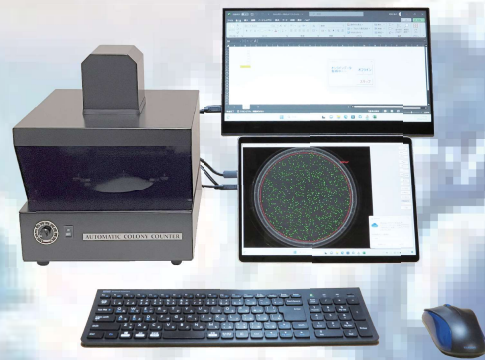

自動コロニーカウンター・ECLA-1

高性能自動コロニーカウンター
Automatic Colony Count Analyzer

自動コロニーカウンター
(お使いのパソコンで使用できます。)

Microsoft SurfaceとECLA-1

Microsoft Surfaceと
タブレットモニターとECLA-1

微細なコロニーも高精度に瞬時にカウント

コロニーカウンターECLA-1はカメラで画像を取り込んでコロニーの数を一瞬で自動計測する自動コロニーカウンターです。人の手で数える事が難しい数の多いシャーレも1秒以内に計測できます。コロニーとバックグラウンドを比較するアルゴリズムは全てのコロニーの周囲の4点と比較して判定しているため、バックグラウンドの明暗に影響を受けず、シャーレの壁面ぎりぎりまで計測することが可能です。

自動コロニーカウンター・ECLA-1 Automatic Colony Counter

コロニーカウンター本体

コロニーカウントソフト

○ 測定は1秒以内

シャーレを置いて検出実行ボタンを押すだけです。測定エリア内のコロニー上に緑点を標識してコロニーの数を表示します。

カウント前

カウント後

○ 測定エリアをの面積を表示できます。

測定エリアの枠はマウス調節する事が出来ます。面積の数値を入力して枠を変更することも出来ます。

○ 画像を拡大して小さいコロニーもチェック

画像は全画面表示、1倍、2倍、4倍、8倍、16倍の6段階で表示

○ 暗視野と明視野で測定できます。

暗視野

明視野

○ 手動でカウントの追加削除が可能です。

削除はカウントしたコロニーの緑点にカーソルを合わせてダブルクリックします。追加は任意の場所でダブルクリックします。

○ 画像を保存できます。

画像をビットマップで保存して後日コロニー測定する事ができます。連続保存も可能。

カタログNO.	品名	内容	価格
501-1	自動コロニーカウンター・ECLA-1	ECLA-1本体、乳白色フィルター、ガラス板、ACアダプター、テストプレート、コロニーカウントソフト、Excel取り込みソフト	¥780,000
ECLA1-PC	デスクトップPC(オプション)	De11デスクトップPC、Windows11、Core i7 13世代、M2 SSD、オフィス2021、24インチFullHDモニター	¥250,000