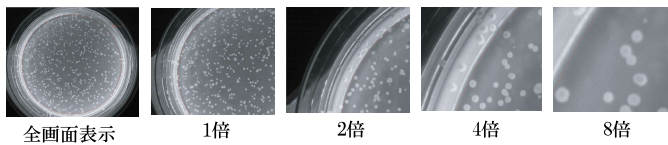

自動コロニーカウンター・ECLA-1 Automatic Colony Counter

コロニーカウンター本体

コロニーカウントソフト

○ 測定は1秒以内

シャーレを置いて検出実行ボタンを押すだけです。測定エリア内のコロニー上に緑点を標識してコロニーの数を表示します。

カウント前

カウント後

○ 測定エリアをの面積を表示できます。

測定エリアの枠はマウス調節する事が出来ます。面積の数値を入力して枠を変更することも出来ます。

○ 画像を拡大して小さいコロニーもチェック

画像は全画面表示、1倍、2倍、4倍、8倍、16倍の6段階で表示

○ 暗視野と明視野で測定できます。

暗視野

明視野

○ 手動でカウントの追加削除が可能です。

削除はカウントしたコロニーの緑点にカーソルを合わせてダブルクリックします。追加は任意の場所でダブルクリックします。