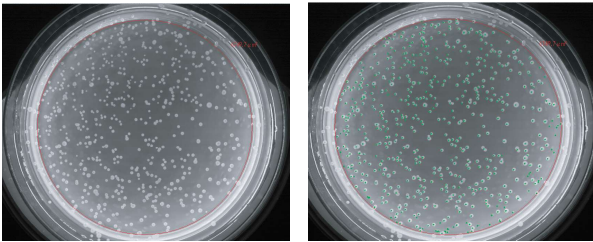

自動コロニーカウンター・ECLA-1

高性能自動コロニーカウンター
Automatic Colony Count Analyzer

自動コロニーカウンター
(お使いのパソコンで使用できます。)

Microsoft SurfaceとECLA-1

Microsoft Surfaceと
タブレットモニターとECLA-1

微細なコロニーも高精度に瞬時にカウント

コロニーカウンターECLA-1はカメラで画像を取り込んでコロニーの数を一瞬で自動計測する自動コロニーカウンターです。人の手で数える事が難しい数の多いシャーレも1秒以内に計測できます。コロニーとバックグラウンドを比較するアルゴリズムは全てのコロニーの周囲の4点と比較して判定しているため、バックグラウンドの明暗に影響を受けず、シャーレの壁面ぎりぎりまで計測することが可能です。

自動コロニーカウンター・ECLA-1 Automatic Colony Counter

コロニーカウンター本体

コロニーカウントソフト

○ 測定は1秒以内

シャーレを置いて検出実行ボタンを押すだけです。測定エリア内のコロニー上に緑点を標識してコロニーの数を表示します。

カウント前

カウント後

○ 測定エリアをの面積を表示できます。

測定エリアの枠はマウス調節する事が出来ます。面積の数値を入力して枠を変更することも出来ます。

○ 画像を拡大して小さいコロニーもチェック

画像は全画面表示、1倍、2倍、4倍、8倍、16倍の6段階で表示

○ 暗視野と明視野で測定できます。

暗視野

明視野

○ 手動でカウントの追加削除が可能です。

削除はカウントしたコロニーの緑点にカーソルを合わせてダブルクリックします。追加は任意の場所でダブルクリックします。