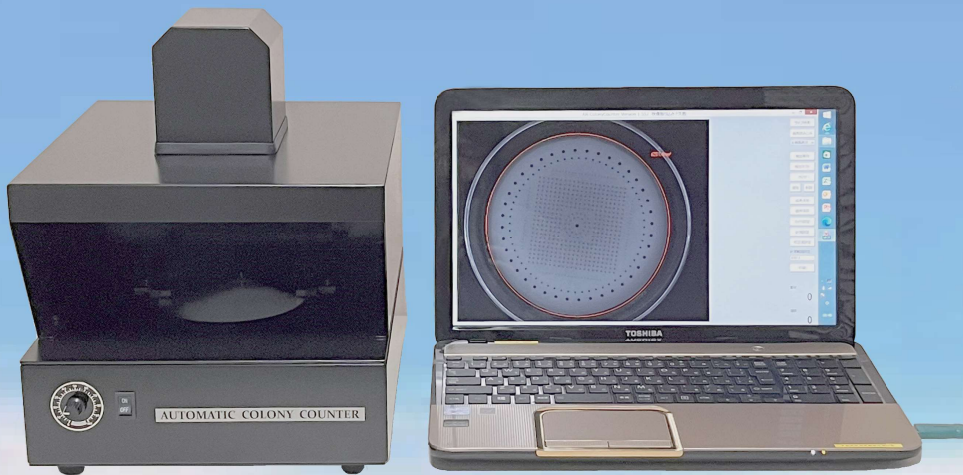

自動コロニーカウンター・ECLA-1

高性能自動コロニーカウンター
Automatic Colony Count Analyzer

自動コロニーカウンター
(お使いのパソコンで使用できます。)

Microsoft SurfaceとECLA-1

Microsoft Surfaceと
タブレットモニターとECLA-1

微細なコロニーも高精度に瞬時にカウント

コロニーカウンターECLA-1はカメラで画像を取り込んでコロニーの数を一瞬で自動計測する自動コロニーカウンターです。人の手で数える事が難しい数の多いシャーレも1秒以内に計測できます。コロニーとバックグラウンドを比較するアルゴリズムは全てのコロニーの周囲の4点と比較して判定しているため、バックグラウンドの明暗に影響を受けず、シャーレの壁面ぎりぎりまで計測することが可能です。

自動コロニーカウンター・ECLA-1 Automatic Colony Counter

コロニーカウンター本体

コロニーカウントソフト

○ 測定は1秒以内

シャーレを置いて検出実行ボタンを押すだけです。測定エリア内のコロニー上に緑点を標識してコロニーの数を表示します。

カウント前

カウント後

○ 測定エリアをの面積を表示できます。

測定エリアの枠はマウス調節する事が出来ます。面積の数値を入力して枠を変更することも出来ます。

○ 画像を拡大して小さいコロニーもチェック

画像は全画面表示、1倍、2倍、4倍、8倍、16倍の6段階で表示

○ 暗視野と明視野で測定できます。

暗視野

明視野

○ 手動でカウントの追加削除が可能です。

削除はカウントしたコロニーの緑点にカーソルを合わせてダブルクリックします。追加は任意の場所でダブルクリックします。