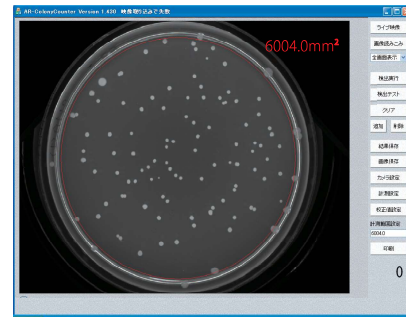

自動コロニーカウンター・ECLA-1

高性能自動コロニーカウンター
Automatic Colony Count Analyzer

自動コロニーカウンター
(お使いのパソコンで使用できます。)

Microsoft SurfaceとECLA-1

Microsoft Surfaceと
タブレットモニターとECLA-1

微細なコロニーも高精度に瞬時にカウント

コロニーカウンターECLA-1はカメラで画像を取り込んでコロニーの数を一瞬で自動計測する自動コロニーカウンターです。人の手で数える事が難しい数の多いシャーレも1秒以内に計測できます。コロニーとバックグラウンドを比較するアルゴリズムは全てのコロニーの周囲の4点と比較して判定しているため、バックグラウンドの明暗に影響を受けず、シャーレの壁面ぎりぎりまで計測することが可能です。

自動コロニーカウンター・ECLA-1 Automatic Colony Counter

コロニーカウンター本体

コロニーカウントソフト

○ 測定は1秒以内

シャーレを置いて検出実行ボタンを押すだけです。測定エリア内のコロニー上に緑点を標識してコロニーの数を表示します。

カウント前

カウント後

○ 測定エリアをの面積を表示できます。

測定エリアの枠はマウス調節する事が出来ます。面積の数値を入力して枠を変更することも出来ます。

○ 画像を拡大して小さいコロニーもチェック

画像は全画面表示、1倍、2倍、4倍、8倍、16倍の6段階で表示

○ 暗視野と明視野で測定できます。

暗視野

明視野

○ 手動でカウントの追加削除が可能です。

削除はカウントしたコロニーの緑点にカーソルを合わせてダブルクリックします。追加は任意の場所でダブルクリックします。